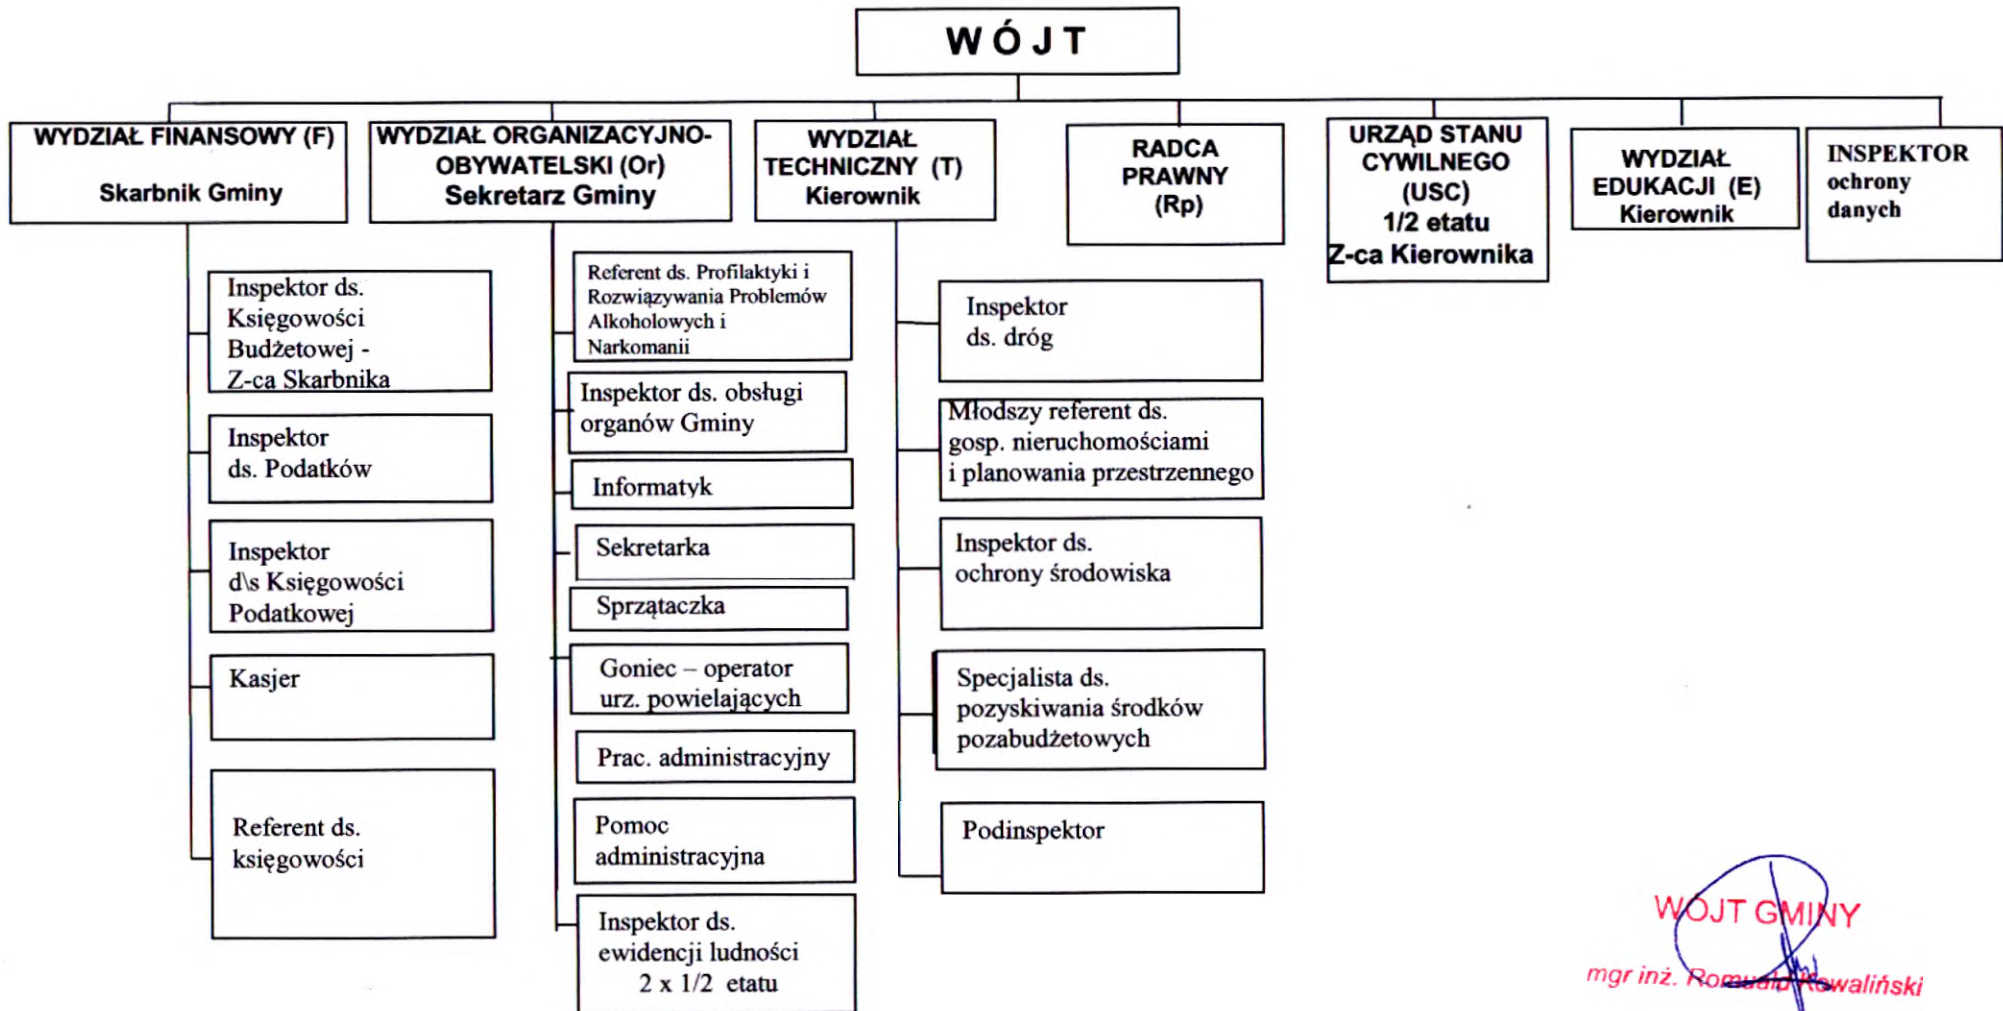

**SCHEMAT ORGANIZACYJNY URZĘDU GMINY W ŁĄCZNEJ**

WÓJT GMINY  
mgr inż. Romuald Kowaliński